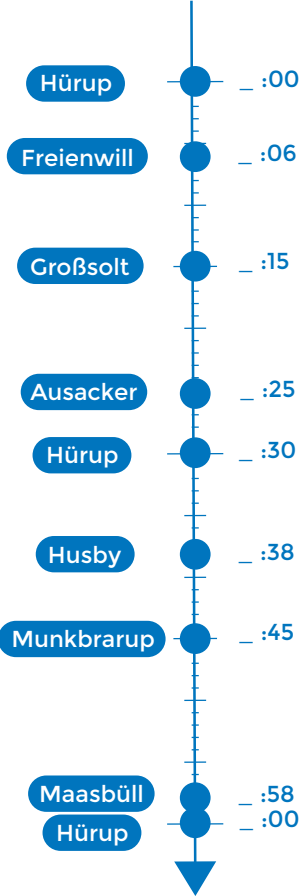

Anschlussmöglichkeiten

	Husby RE 72 n. Fl 14:48 17:48 18:48
	RE 72 n. Kiel 9:13 10:13 13:13 14:13 17:13 18:13
	1603 Flensburg - Hürup -Husby 1604 Flensburg - Sterup - Kappeln
	Massbüll 1603 Flensburg - Hürup -Husby 1604 Flensburg - Sterup - Kappeln
	Hürup 1603 Flensburg - Hürup -Husby
	Freienwill Kleinwolstrup 1592 Flensburg - Großsolt - Satrup
	Großsolt Bistoft 1592 Flensburg - Großsolt - Satrup
	Munkbrarup Oxbüll 1605 Flensburg - Gelting - Kappeln

2

EINSTEIGEN

Sei zur Abfahrtszeit, wie vereinbart, an einer der Haltestellen und steige in unser DorfSHUTTLE ein.

3

ANKOMMEN

Komme sicher und zuverlässig an der gewünschten DorfSHUTTLE Haltestelle an.*

04634-8888

www.dorfshuttle.de

Mo-So 9:00 Uhr
Mo-So 13:00 Uhr
Mo-Fr 17:00 Uhr

Mo-So 10:00 Uhr
Mo-So 14:00 Uhr
Mo-Fr 18:00 Uhr

3x

Hin und zurück montags bis freitags

2x

Hin und zurück samstags und sonntags

Sa
So