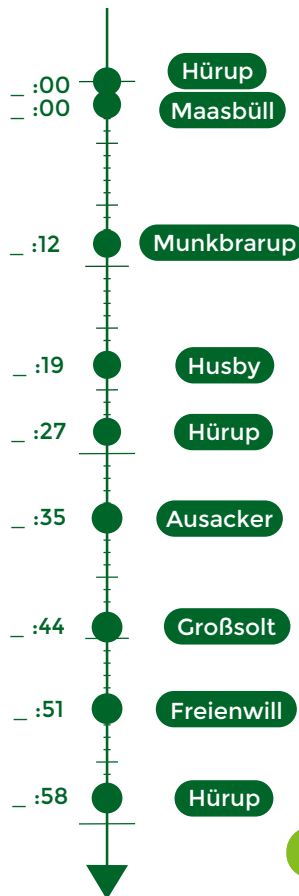

Annegret kommt alleine zum Einkaufen nach Hürup

Mo-So 10:00 Uhr
Mo-So 14:00 Uhr
Mo-Fr 18:00 Uhr

3x

Hin und zurück montags bis freitags

2x

Hin und zurück samstags und sonntags

Sa
So

Die ersten beiden Fahrtzeiten

verschiedene Anschlussmöglichkeiten

Hin- und Zurück

ca. 60 Haltestellen im Bediengebiet